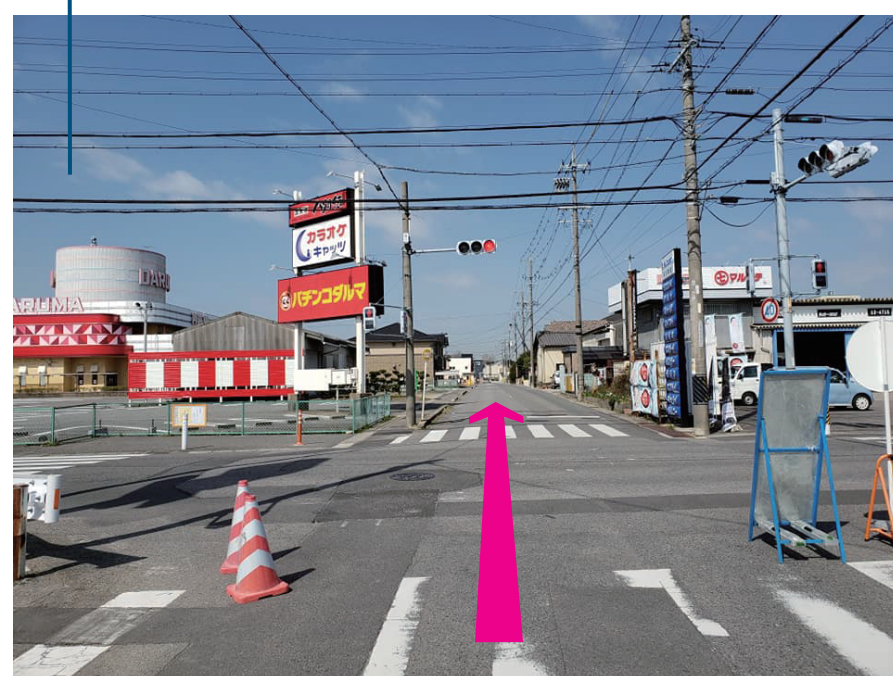

魚松駐車場

魚松

知立・刈谷方面から
湯山町交差点を右折

碧南・西尾方面から
湯山町交差点を左折

つきあたりを右折

パチンコダルマの交差点

セブンイレブン