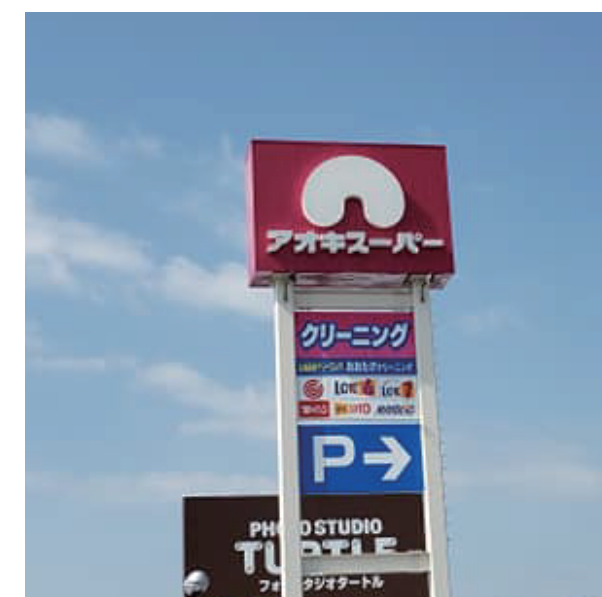

魚松駐車場

魚松

知立・刈谷方面から
湯山町交差点を右折

碧南・西尾方面から
湯山町交差点を左折

つきあたりを右折

パチンコダルマの交差点

セブンイレブン